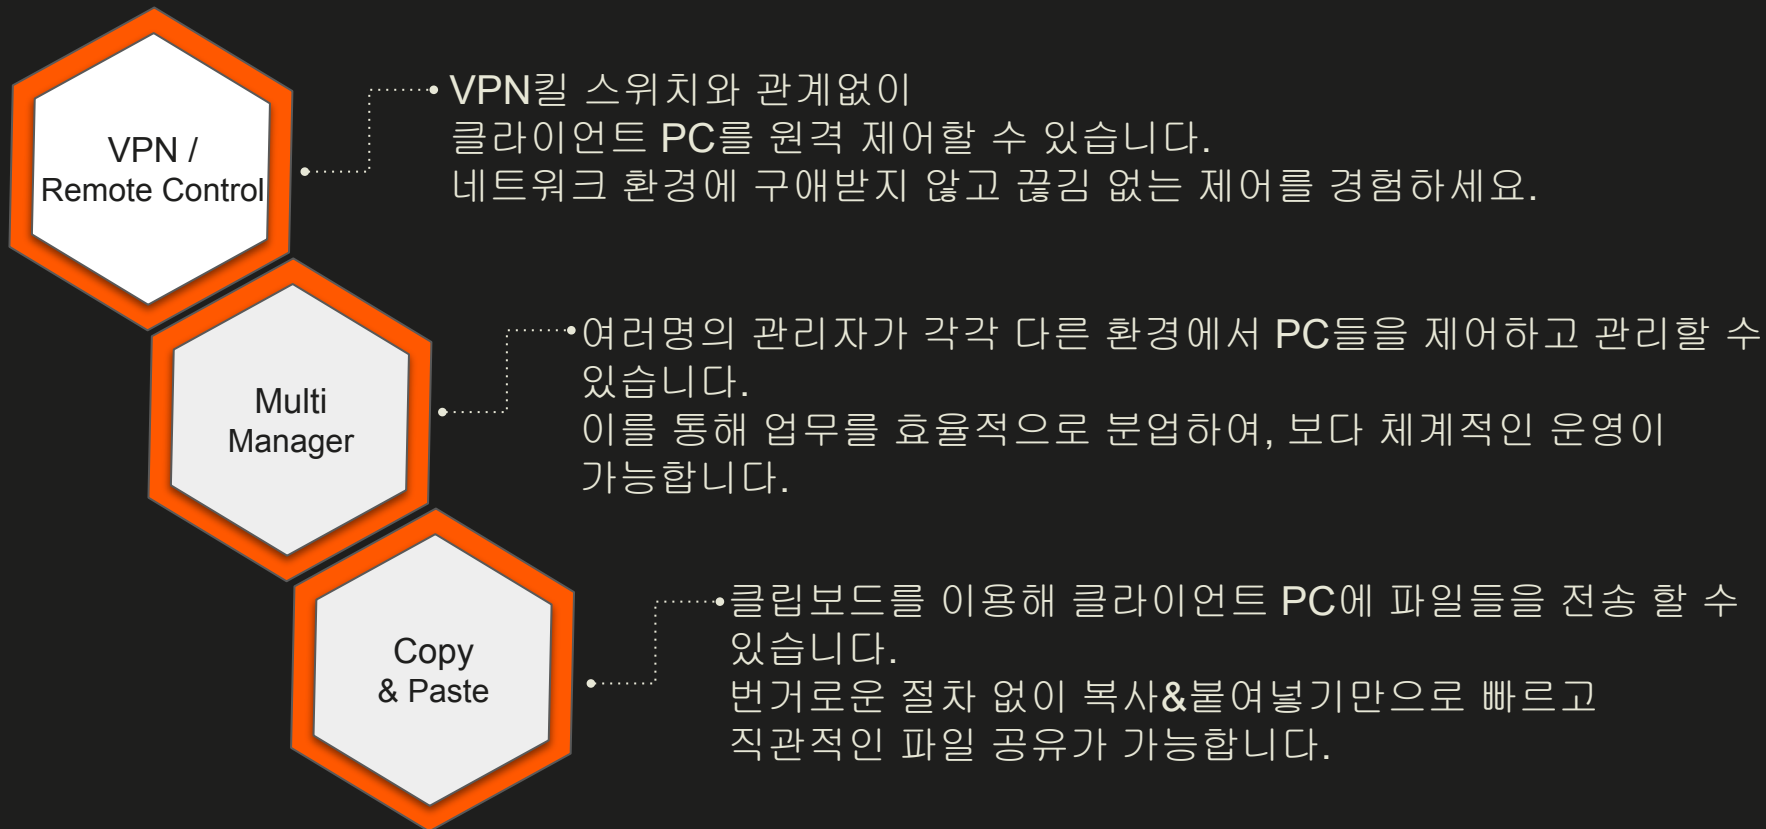

재택근무 형태의 증가

출장, 재택근무 혹은 장치 형태의 변화는 어디서든 여러 장치를 활용하여 업무에 대응해야하는 필요성을 야기합니다.

“RemoteT가 이 모든 문제의 완벽한 해결책을 제안합니다.”

빠르고 안정적인 원격 솔루션

다중 원격 제어

리모트티는 최대
500대의 PC를
효율적으로 동시에
제어할 수 있는
원격 제어 솔루션
프로그램입니다.

실시간 모니터링

여러 대의 PC를
실시간으로
모니터링하여
효과적인 관리를
가능하게 합니다.

사용자 친화적인

KVM+멀티 파일전송+
공유기 자동연결 등
스마트한 기능으로
가장 사용자 친화적인
프로그램입니다.

안전한 연결

종단간 암호화 기술로
사용자들에게
가장 안전하고 편안한
작업 환경을 제공합니다.

기업 및 공공기관

대규모 PC를 효율적으로 제어 및 유지보수할 수 있도록 설계되었습니다. 안정성, 확장성, 보안성을 갖춘 최적의 원격 관리 솔루션입니다.

서비스 업종